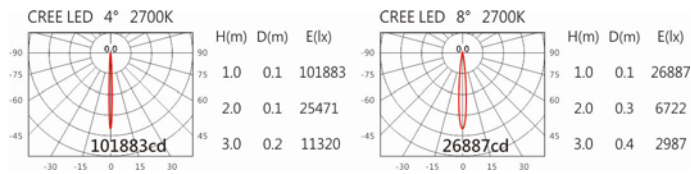

Light Distribution 配光曲線圖

1315 lm@2700K