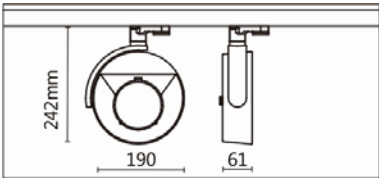

#### Features & Application 產品特點 & 適用場所

- 4 度超窄角出光，滿足特定應用範圍
- 豐富の出光角度，可搭配防眩蜂巢網和光型拉伸配件
- 自帶數位調光: 1%~100%，讓調試更簡單快捷
- 支架可水平旋轉 355+10 度、燈頭擺動 180 度；依據被照物位置，靈活調整投射方向

適用於各類高端博物館、美術館等，解決小物件的展示照明需求