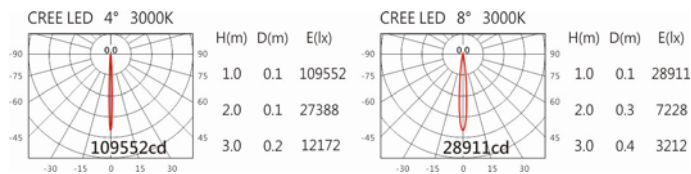

1370 lm@3000K